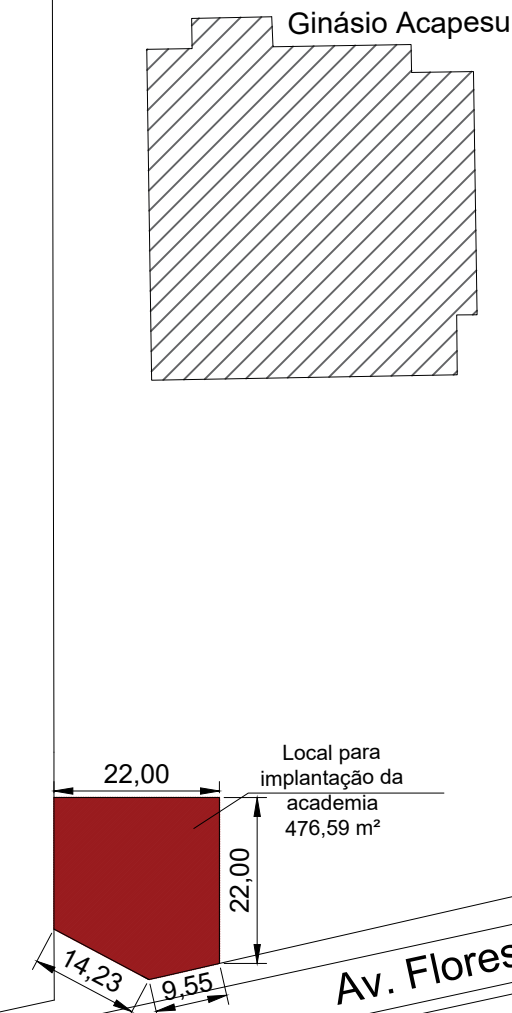

PLANTA BAIXA ATI

ESCALA 1:200
22,00

- 01 - Barra Modular
 - 02 - Simulador de Caminhada
 - 03 - Esqui Duplo
 - 04 - Cavalgada Duplo
 - 05 - Surf Duplo
 - 06 - Pressão Pernas Duplos
 - 07 - Rotação Duplo Diagonal com Vertical
 - 08 - Alongador 03 alturas
 - 09 - Peitoral Duplo
 - 10 - Placa Orientativa
 - 11 - Poste de Iluminação Duplo
- raio de utilização dos aparelhos
- ✗ localização de árvore a ser retirada

SITUAÇÃO

ESCALA 1:1000

Matrícula do RI nº36.745

Av. Flores da Cunha

Município de Carazinho
SECRETARIA MUNICIPAL DE PLANEJAMENTO, URBANISMO E OBRAS PÚBLICAS
SEPLAN

CONTEÚDO: **Academia para Terceira Idade (ATI)**

LOCAL: Avenida Flores da Cunha - CARAZINHO/RS

PROP: **Andréia Schmitz**

PROJETO: Eng. Civil Giovanni Fiorese - CREA RS 104.257

PRANCHA:
01

ÁREA: indicada

ESCALA: indicada

DATA: setembro, 2019

DESENHO: Giovanni Meira