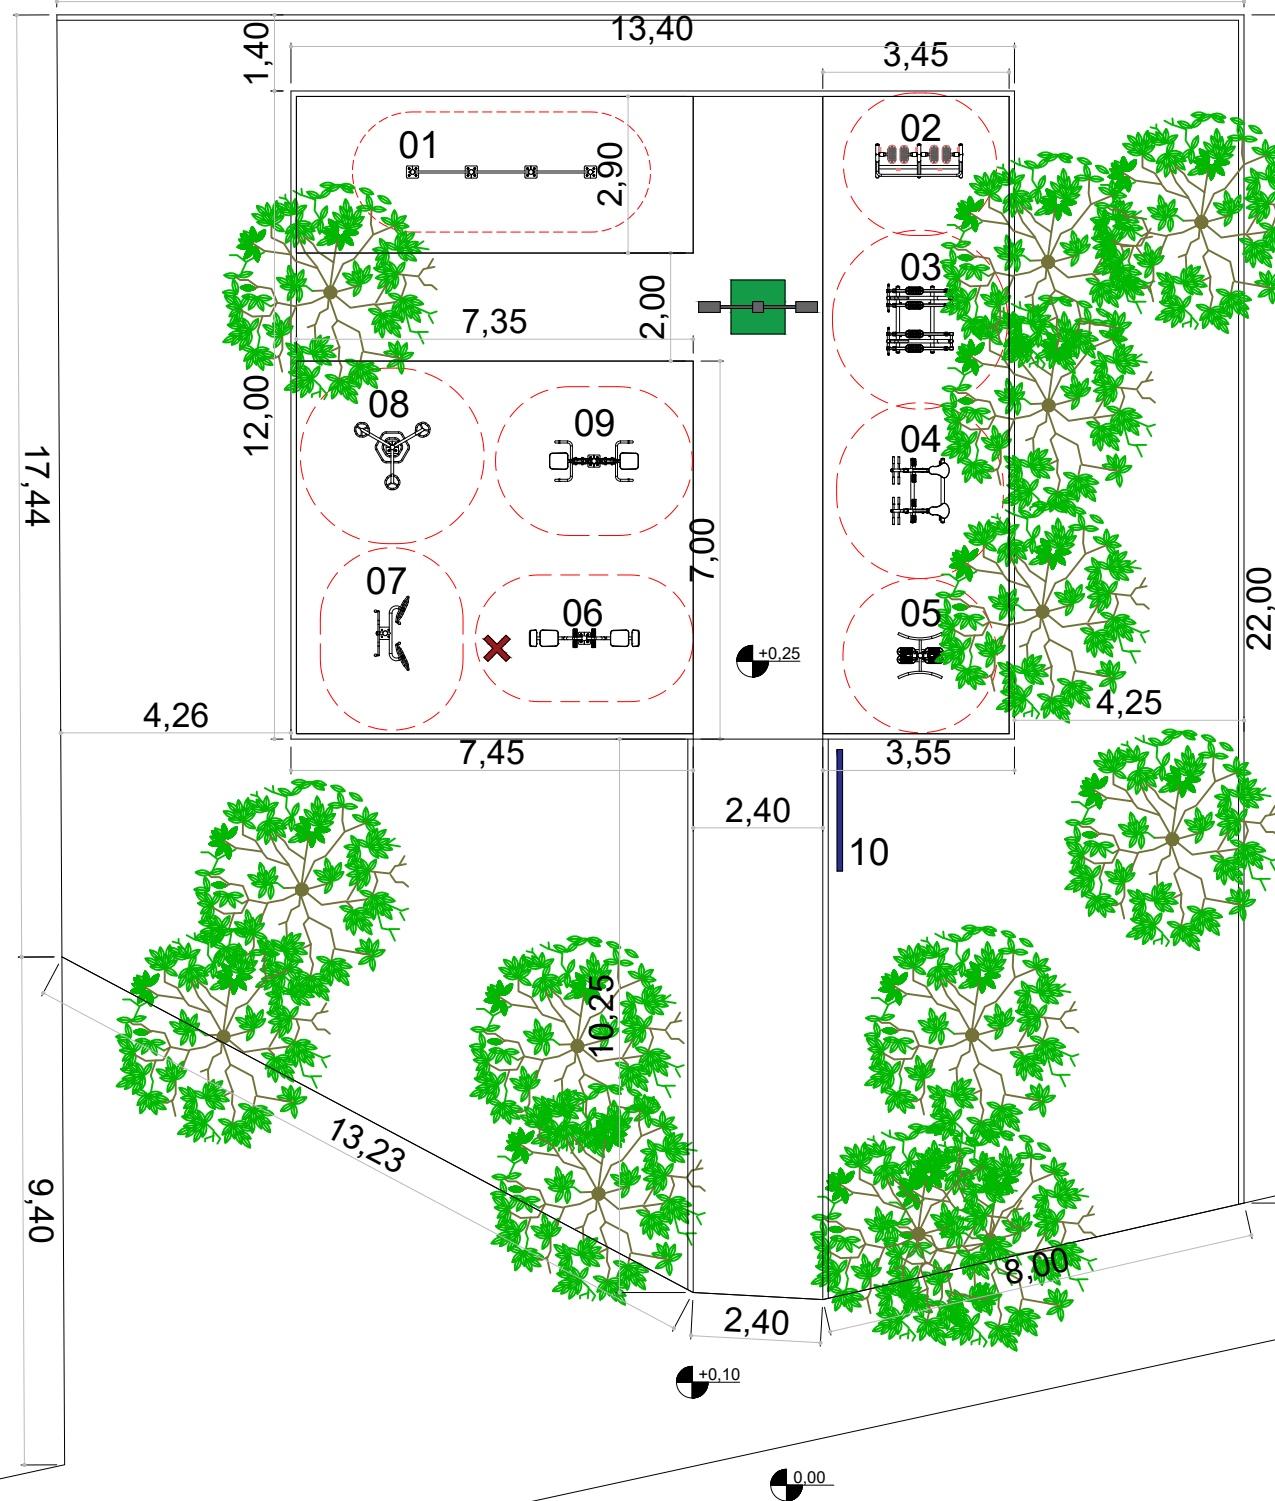

PLANTA BAIXA ATI

ESCALA 1:200
22,00

- 01 - Barra Modular
 - 02 - Simulador de Caminhada
 - 03 - Esqui Duplo
 - 04 - Cavalgada Duplo
 - 05 - Surf Duplo
 - 06 - Pressão Pernas Duplos
 - 07 - Rotação Duplo Diagonal com Vertical
 - 08 - Alongador 03 alturas
 - 09 - Peitoral Duplo
 - 10 - Placa Orientativa
 - 11 - Poste de Iluminação Duplo
- raio de utilização dos aparelhos
- ✗ localização de árvore a ser retirada

SITUAÇÃO

ESCALA 1:1000

Matrícula do RI nº36.745

Av. Flores da Cunha

Município de Carazinho
SECRETARIA MUNICIPAL DE PLANEJAMENTO, URBANISMO E OBRAS PÚBLICAS
SEPLAN

CONTEÚDO: **Academia para Terceira Idade (ATI)**

LOCAL: Avenida Flores da Cunha - CARAZINHO/RS

PROP: **Andréia Schmitz**

PROJETO: Eng. Civil Giovanni Fiorese - CREA RS 104.257

PRANCHA:
01

ÁREA: indicada

ESCALA: indicada

DATA: setembro, 2019

DESENHO: Giovanni Meira